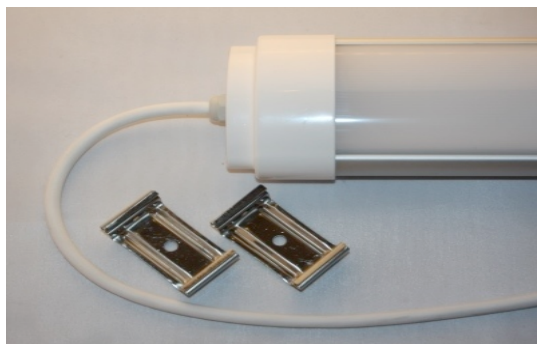

LED Tri-Proof-Light

Tri-Proof-Light

IP65

Dampfdicht

Korrosionsbeständig

Schlagfest

Vielseitig einsetzbar:

Indoor-Outdoor

Küchen,...

Stallungen,...

Technische Daten

60 cm - 20 Watt - 1800 lm

90 cm - 30 Watt - 2700 lm

120 cm - 40 Watt - 3600 lm

150 cm - 60 Watt - 5400 lm

Art.Nr.	Bezeichnung	V	Watt	Lumen	Lichtfarbe	Winkel	CRI	Ersetzt
Tri-Proof-Light								
TPL2060N	Tri-Proof-Light	230	20	1800	4500	120°	80	27-36 W
TPL2060W	Tri-Proof-Light	230	20	1620	3000	120°	80	27-36 W
TPL3090N	Tri-Proof-Light	230	30	2700	4500	120°	80	36-54 W
TPL3090W	Tri-Proof-Light	230	30	2430	3000	120°	80	36-54 W
TPL40120N	Tri-Proof-Light	230	40	3600	4500	120°	80	54-72 W
TPL40120W	Tri-Proof-Light	230	40	3240	3000	120°	80	54-72 W
TPL60150N	Tri-Proof-Light	230	60	5400	4500	120°	80	84-112 W
TPL60150W	Tri-Proof-Light	230	60	2430	3000	120°	80	84-112 W